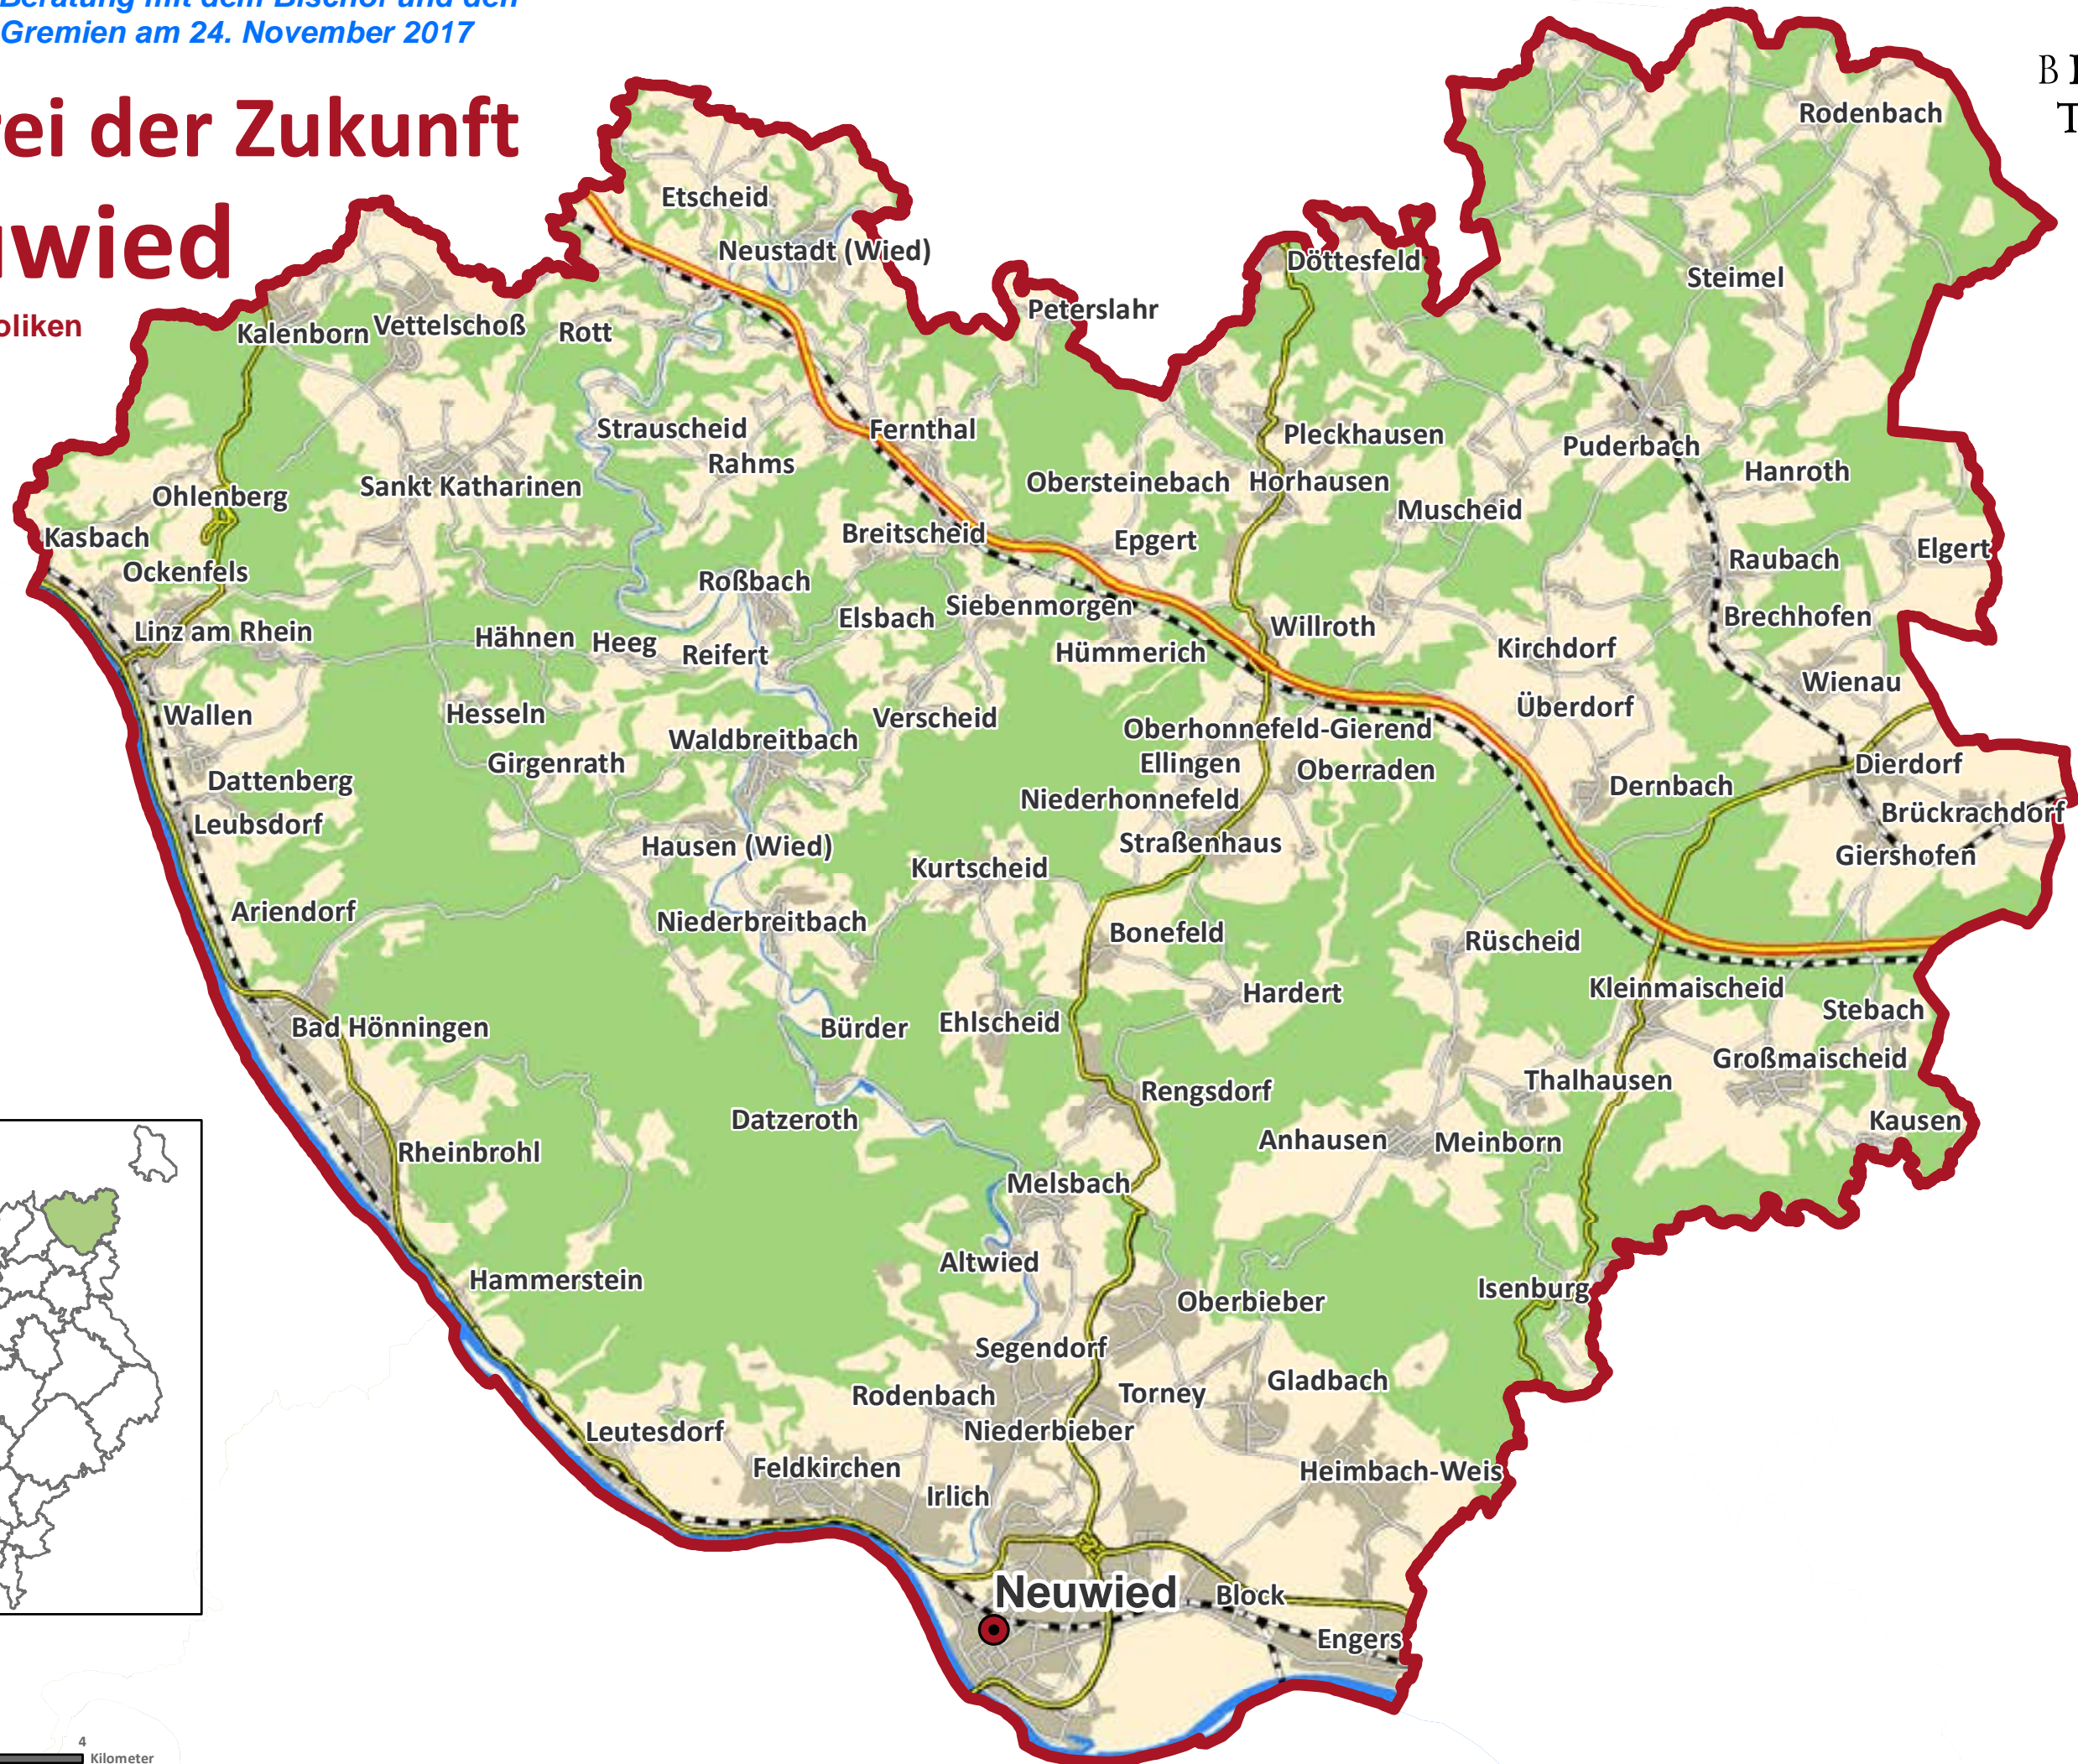

# Pfarrei der Zukunft Neuwied

63.859 Katholiken  
547 qkm

0 1 2 4  
Kilometer